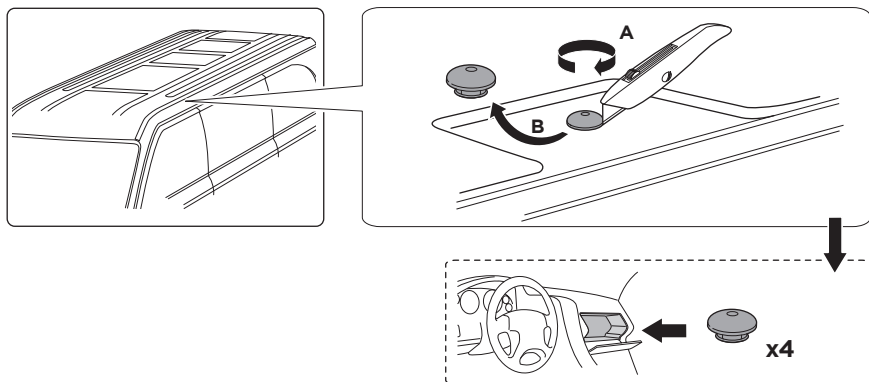

ISO 11154-E

183138

C.20150406
509-3138-02

Bring your life
thule.com

3

25 mm  x4

A

B